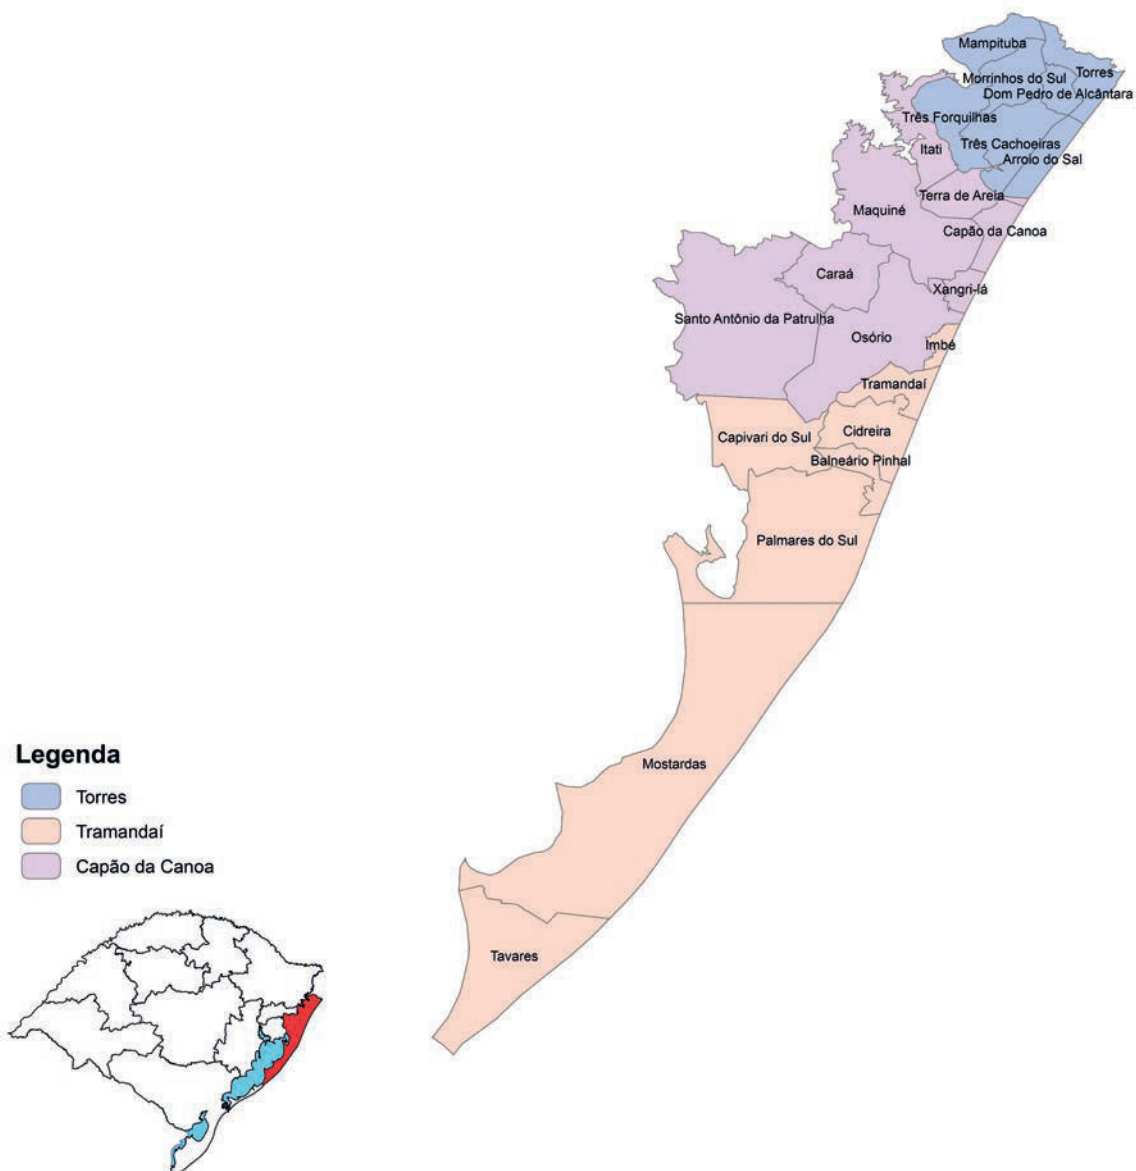

ZONAL LITORAL

INSPETORIAS	DATA DE CRIAÇÃO
CAPÃO DA CANOA	07/11/1983
TORRES	12/01/1984
TRAMANDAÍ	13/03/1981