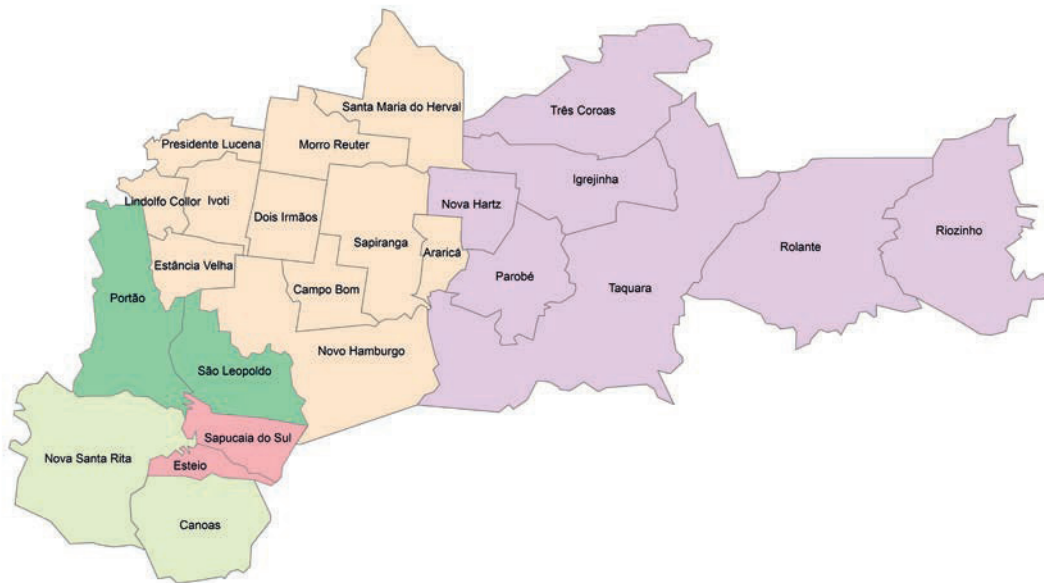

# COMO ESTÃO DISTRIBUÍDAS AS 44 INSPETORIAS E AS 11 ZONAIS NO ESTADO

- 1 ALEGRETE
- 2 BAGÉ
- 3 BENTO GONÇALVES
- 4 CACHOEIRA DO SUL
- 5 CACHOEIRINHA/GRAVATAÍ
- 6 CAMAQUÃ
- 7 GRAMADO
- 8 CANOAS
- 9 CAPÃO DA CANOA
- 10 CARAZINHO
- 11 CAXIAS DO SUL
- 12 CRUZ ALTA
- 13 ERECHIM
- 14 ESTEIO
- 15 FREDERICO WESTPHALEN
- 16 GUAÍBA
- 17 IBIRUBÁ
- 18 IJUÍ
- 19 LAJEADO
- 20 MONTENEGRO
- 21 NOVO HAMBURGO
- 22 PALMEIRA DAS MISSÕES

- 23 PANAMBI
- 24 PASSO FUNDO
- 25 PELOTAS
- 26 PORTO ALEGRE
- 27 RIO GRANDE
- 28 SANTA CRUZ DO SUL
- 29 SANTA MARIA
- 30 SANTA ROSA
- 31 SANTANA DO LIVRAMENTO
- 32 SANTIAGO
- 33 SANTO ÂNGELO
- 34 SÃO BORJA
- 35 SÃO GABRIEL
- 36 SÃO LEOPOLDO
- 37 SÃO LUIZ GONZAGA
- 38 TAQUARA
- 39 TORRES
- 40 TRAMANDAÍ
- 41 TRÊS PASSOS
- 42 URUGUAIANA
- 43 VACARIA
- 44 VIAMÃO

# ZONAL PLANALTO

- Legenda**
- Passo Fundo
  - Erechim
  - Carazinho

INSPETORIAS	DATA DE CRIAÇÃO
CARAZINHO	08/06/1984
ERECHIM	11/12/1977
PASSO FUNDO	05/09/1975

## Legenda

- Taquara
- São Leopoldo
- Novo Hamburgo
- Esteio
- Canoas

INSPETORIAS	DATA DE CRIAÇÃO
CANOAS	13/05/1983
ESTEIO	02/01/2008
NOVO HAMBURGO	20/11/1991
SÃO LEOPOLDO	09/07/1982
TAQUARA	01/08/1985